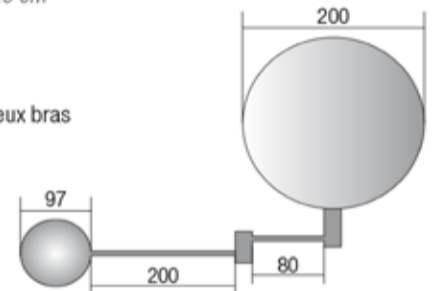

- Miroir grossissant en acier inox de diamètre 20 cm, un bras
- Finition: chrome poli
- Agrandissement: 1x un côté, de l'autre côté 3X

### MR2

- Specchio ingranditore in Acciaio inox diam. 20 cm, a 2 braccia
- Finitura: cromo lucido
- Ingrandimenti: un lato 1X, altro lato 3X

- *Two brackets stainless steel magnifying mirror, diam. 20 cm*
- *Finishing: polished chrome*
- *Magnification: one side 1X, the other side 3X*

- Miroir grossissant en acier inox de diamètre 20 cm, deux bras
- Finition: chrome poli
- Agrandissement: 1x un côté, de l'autre côté 3X

### BC

- Basket in acciaio Inox angolare
- Cromato lucido
- Misure: mm 50x270x175

- *Angle, stainless steel basket*
- *Polished chrome*
- *Dimensions: mm 50x270x175*

- Panier angulaire en acier inox
- Chromé poli
- Dimensions: mm 50x270x175