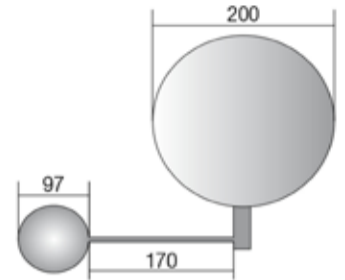

### MR1

- Specchio ingranditore in Acciaio inox diam. 20 cm, a 1 braccio
- Finitura: cromo lucido
- Ingrandimenti: un lato 1X, altro lato 3X

- *One bracket stainless steel magnifying mirror, diam. 20 cm*
- *Finishing: polished chrome*
- *Magnification: one side 1X, the other side 3X*

- Miroir grossissant en acier inox de diamètre 20 cm, un bras
- Finition: chrome poli
- Agrandissement: 1x un côté, de l'autre côté 3X

- Miroir grossissant en acier inox de diamètre 20 cm, deux bras
- Finition: chrome poli
- Agrandissement: 1x un côté, de l'autre côté 3X

### BC

- Basket in acciaio Inox angolare
- Cromato lucido
- Misure: mm 50x270x175

- *Angle, stainless steel basket*
- *Polished chrome*
- *Dimensions: mm 50x270x175*

- Panier angulaire en acier inox
- Chromé poli
- Dimensions: mm 50x270x175